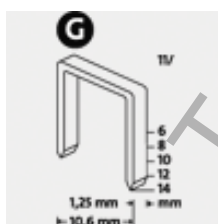

## Скоби Novus за такери 10.6x1.25x10 мм, 600 бр., Type G11

### Картонена кутия

Брой:  
5000 бр.

Описание:  
11/6  
11/8  
11/10  
11/12

Арт №  
042-0527  
042-0528  
042-0529  
042-0649

Продукт: [Скоби Novus за такери 10.6x1.25x10 мм, 600 бр., Type G11](#)

Категория: [Консумативи за такери](#)